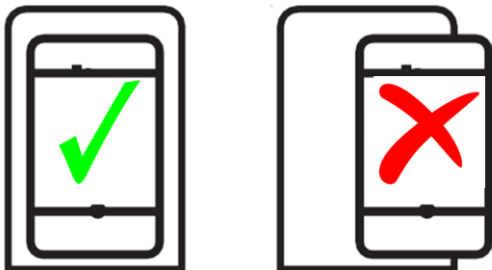

### Appareils Qi

Cette station de charge de voiture sans fil peut charger tous les appareils compatibles Qi.

### Comment utiliser le chargeur sans fil ?

- Raccordez le chargeur sans fil à une source d'alimentation en utilisant le câble micro USB inclus.

- Lorsque l'appareil est allumé, l'indicateur lumineux s'allume en rouge/bleu une fois.
- Pour charger un appareil, placez-le au centre du chargeur sans fil, l'indicateur lumineux clignotera en bleu pendant la charge.

Veillez à placer le smartphone correctement sur la plaque de charge.

- Le chargeur détectera le smartphone et commencera à charger automatiquement.
  - En cas d'anomalie ou d'interférence, il s'éteindra automatiquement.
- Lorsque votre appareil est totalement chargé, l'indicateur lumineux s'éteint. Retirez l'appareil de la station de charge.