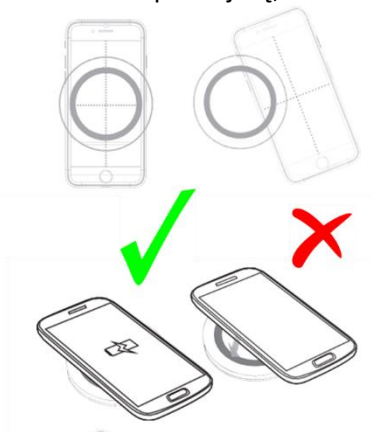

- Gdy zasilanie jest włączone, wskaźnik zaświeci się raz na niebiesko.
- Aby naładować urządzenie, umieść je na środku ładowarki bezprzewodowej. Podczas ładowania kontrolka będzie świecić na niebiesko.
  - Upewnij się, że смартфон jest prawidłowo umieszczony na podstawce do ładowania.