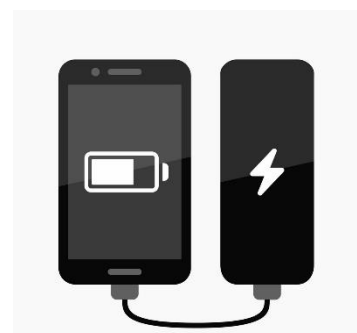

Charger des appareils avec la batterie externe

Raccordez le câble USB inclus au port USB sur la batterie externe et l'autre extrémité du câble USB au port micro - USB de l'appareil à charger. La charge démarrera automatiquement.

- Bien entendu, vous pouvez également utiliser votre propre câble de charge USB pour raccorder la batterie externe à votre appareil. Toutefois, veuillez noter que les appareils ne peuvent être chargés que par le biais du port USB de la batterie externe.
- Veuillez noter que pendant que vous chargez un appareil avec une batterie externe, 30% environ de la capacité totale est utilisée rien que pour le processus de charge. Ceci est dû, entre autres, à la perte de puissance résultant de la chaleur du circuit et de la conversion du voltage.
- La batterie externe doit être utilisée régulièrement pour des performances optimales. Si ce n'est pas le cas, chargez entièrement la batterie externe au moins tous les trois mois.
- Assurez-vous que la chaleur engendrée par le processus de charge peut être émise par l'appareil (dans l'idéal, placez la batterie externe sur une base stable et résistante à la chaleur pendant que vous l'utilisez).