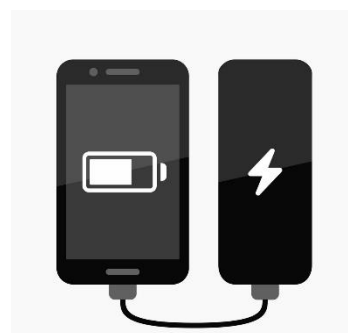

Apparaten opladen met de powerbank

Sluit de meegeleverde USB-kabel aan op de USB-poort van de powerbank en sluit het andere uiteinde van USB-kabel aan op de micro-USB-poort van het apparaat dat je wilt opladen. Het opladen start automatisch.

- Je kunt natuurlijk ook je eigen USB-laadkabel gebruiken om de powerbank aan te sluiten op het apparaat. Let er echter wel op dat apparaten alleen via de USB-poort van de powerbank kunnen worden opgeladen.
- Houd er rekening mee dat tijdens het laden met een powerbank ongeveer 30% van de totale capaciteit wordt gebruikt voor alleen al het laadproces. Dit komt onder andere door stroomverlies vanwege circuitwarmte en spanningsconversie.
- Voor optimale prestaties moet de powerbank regelmatig worden gebruikt. Als dit niet het geval is, moet je de powerbank om de 3 maanden volledig opladen.
- Zorg ervoor dat het apparaat de warmte die tijdens het laadproces ontstaat kwijt kan (plaats de powerbank tijdens gebruik bij voorkeur op een stevige en hittebestendige ondergrond).