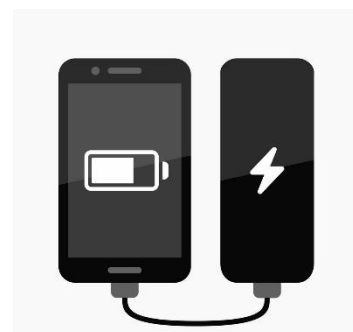

Ładowanie urządzeń za pomocą powerbanku

Podłącz dołączony kabel USB do portu USB w powerbanku, a drugi koniec kabla USB do portu micro-USB ładowanego urządzenia. Ładowanie rozpocznie się automatycznie.

- Oczywiście możesz również użyć własnego kabla ładującego USB, aby połączyć powerbank z urządzeniem. Należy jednak pamiętać, że urządzenia można ładować tylko przez port USB w powerbanku.
- Należy pamiętać, że podczas ładowania urządzenia za pomocą powerbanku około 30% całkowitej pojemności jest zużywane tylko podczas procesu ładowania. Dzieje się tak między innymi z powodu utraty mocy z ciepła obwodu i konwersji napięcia.
- Aby uzyskać optymalną wydajność, powerbank musi być używany regularnie. Jeśli nie jest to możliwe, ładuj powerbank w pełni co najmniej raz na trzy miesiące.
- Upewnij się, że ciepło powstające w trakcie ładowania może być emitowane z urządzenia (najlepiej umieścić powerbank na stabilnym i odpornym na ciepło podłożu podczas użytkowania).