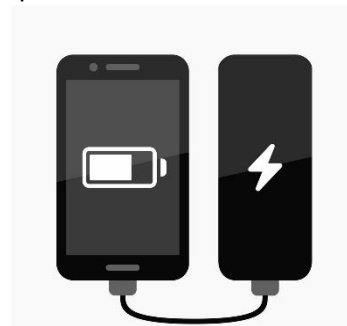

Charger des appareils avec la batterie externe

Raccordez le câble USB inclus au port USB sur la batterie externe et l'autre extrémité du câble USB au port micro USB de l'appareil à charger. La charge démarrera automatiquement.

- Bien entendu, vous pouvez également utiliser votre propre câble de charge USB pour raccorder la batterie externe à votre appareil. Toutefois, veuillez noter que les appareils ne peuvent être chargés que par le biais du port micro USB de la batterie externe.
- Veuillez noter que pendant que vous chargez un appareil avec une batterie externe, 30% environ de la capacité totale est utilisée rien que pour le processus de charge. Ceci est dû, entre autres, à la perte de puissance résultant de la chaleur du circuit et de la conversion du voltage.
- La batterie externe doit être utilisée régulièrement pour des performances optimales. Si ce n'est pas le cas, chargez entièrement la batterie externe au moins tous les trois mois.
- Assurez-vous que la chaleur engendrée par le processus de charge peut être émise par l'appareil (dans l'idéal, placez la batterie externe sur une base stable et résistante à la chaleur pendant que vous l'utilisez).