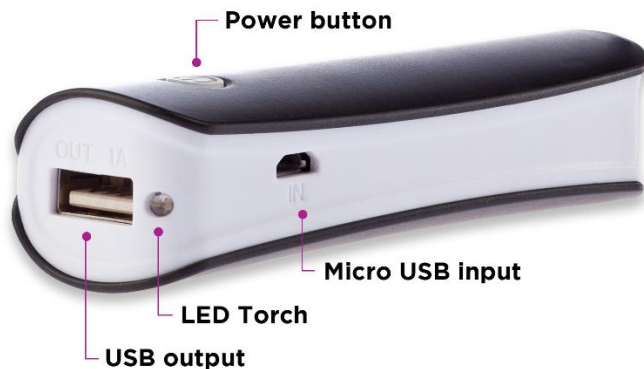

Dans la boîte

- Batterie externe
- Câble micro USB

Mode d'emploi Grixx

Fonctionnement

Marche/Arrêt

En appuyant brièvement sur le bouton d'alimentation, vous activez la batterie externe et l'éclairage LED. Appuyez à nouveau et l'éclairage LED sera désactivé. Si aucun appareil n'est connecté, la batterie externe passe automatiquement en mode veille après un intervalle d'env. 30 secondes.