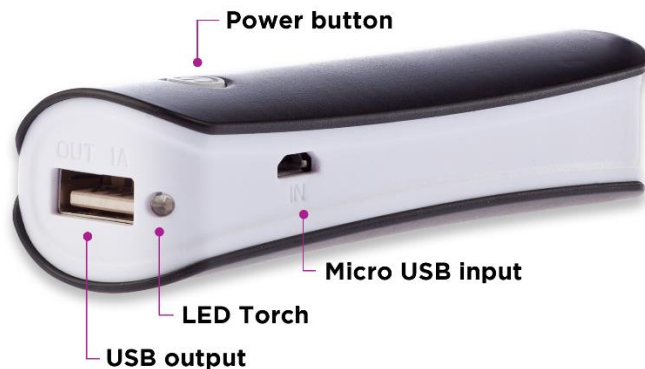

Inhoud van de doos

- Powerbank
- Micro-USB-kabel

Grixx Gebruikershandleiding

Werking

Aan/Uit

Door kort op de aan-/uitknop te drukken, worden de powerbank en de led-zaklamp ingeschakeld. Druk nogmaals op de knop en de led-zaklamp wordt uitgeschakeld. Als er geen apparaat is aangesloten, schakelt de powerbank na ongeveer 30 seconden automatisch over op stand-by.