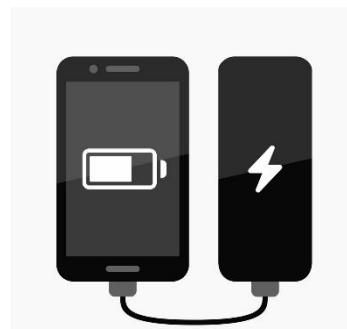

Apparaten opladen met de powerbank

Sluit de meegeleverde USB-kabel aan op de USB-poort van de powerbank en sluit het andere uiteinde van USB-kabel aan op de micro-USB-poort van het apparaat dat je wilt opladen. Het opladen start automatisch.

- Je kunt natuurlijk ook je eigen USB-laadkabel gebruiken om de powerbank aan te sluiten op het apparaat. Let er echter wel op dat apparaten alleen via de micro-USB-poort van de powerbank kunnen worden opgeladen.
- Houd er rekening mee dat tijdens het laden met een powerbank ongeveer 30% van de totale capaciteit wordt gebruikt voor alleen al het laadproces. Dit komt onder andere door stroomverlies vanwege circuitwarmte en spanningsconversie.
- Voor optimale prestaties moet de powerbank regelmatig worden gebruikt. Als dit niet het geval is, moet je de powerbank om de 3 maanden volledig opladen.
- Zorg ervoor dat het apparaat de warmte die tijdens het laadproces ontstaat kwijt kan (plaats de powerbank tijdens gebruik bij voorkeur op een stevige en hittebestendige ondergrond).