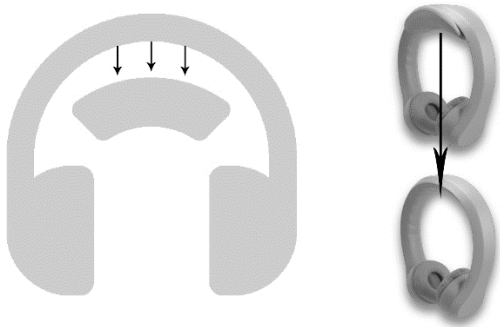

Safe Volume Level

Dans la boîte

- Ecouteurs
- Réducteur de taille

Mode d'emploi Grixx

Raccordement

Ces écouteurs peuvent être raccordés à tous les types d'appareils (mobiles) équipés d'un connecteur jack de 3,5 mm.

Il vous suffit de brancher le connecteur dans le port correspondant de votre smartphone, tablette, ordinateur portable, lecteur MP3, console de jeu, PC et plus encore.

Réducteur de taille

Le réducteur de taille offre la possibilité de régler le bandeau afin qu'il soit parfaitement adapté aux jeunes enfants également, à partir de 3 ans.

Placez simplement le réducteur sur les écouteurs comme indiqué sur l'illustration pour réduire la taille.

Retirez le réducteur pour agrandir les écouteurs.

Nettoyage des écouteurs

Il est important de nettoyer la totalité des écouteurs et du casque pour contribuer à garantir les meilleures performances audio. Même une petite quantité de débris peut affaiblir le son ou le couper.