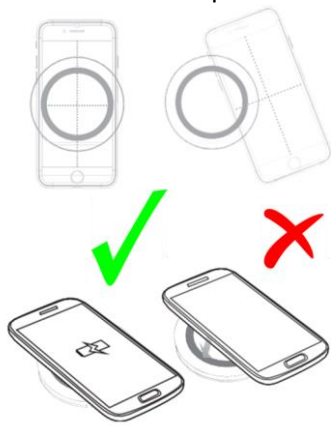

Dans la boîte

- Chargeur sans fil
- Câble micro USB

Mode d'emploi Grixx

Appareils Qi

Ce chargeur sans fil peut charger tous les appareils compatibles Qi.

Comment utiliser le chargeur sans fil ?

- Raccordez le chargeur sans fil à une source d'alimentation en utilisant le câble micro USB inclus.

- Lorsque l'appareil est allumé, l'indicateur lumineux s'allume en bleu une fois.
- Pour charger un appareil, placez-le au centre du chargeur sans fil, l'indicateur lumineux reste allumé en bleu pendant la charge.
 - Veillez à placer le smartphone correctement sur la plaque de charge.