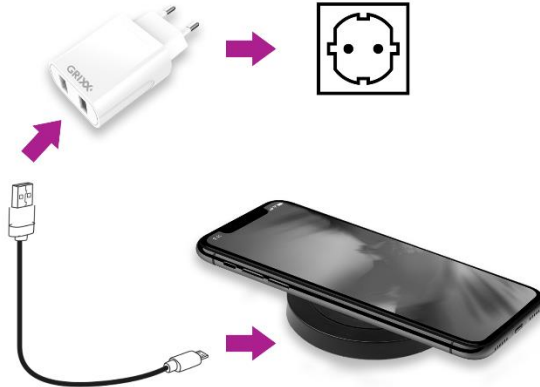

Dans la boîte

- Chargeur sans fil
- Câble micro USB

Mode d'emploi Grixx

Appareils Qi

Ce chargeur sans fil peut charger tous les appareils compatibles Qi.

Comment utiliser le chargeur sans fil ?

- Raccordez le chargeur sans fil à une source d'alimentation en utilisant le câble micro USB inclus.

- Lorsque l'appareil est allumé, l'indicateur lumineux s'allume en bleu une fois.
- Pour charger un appareil, placez-le au centre du chargeur sans fil, l'indicateur lumineux reste allumé en bleu pendant la charge.
 - Veillez à placer le smartphone correctement sur la plaque de charge.

- Le chargeur détectera le smartphone et commencera à charger automatiquement.
 - En cas d'anomalie ou d'interférence, il s'éteindra automatiquement.
- Lorsque votre appareil est totalement chargé, l'indicateur lumineux s'éteint.
- Retirez l'appareil de la station de charge.