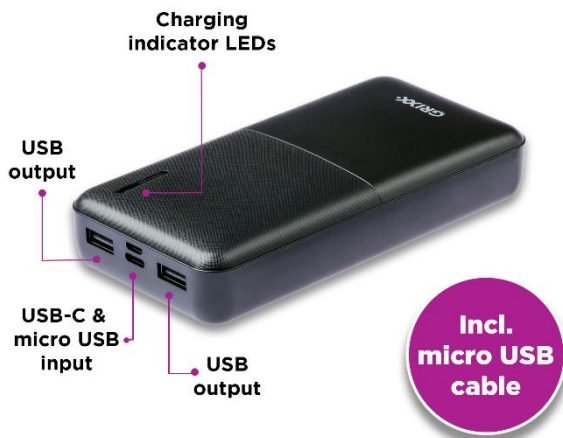

Specificaties

Batterijtype	Lithium-Polymeer 15.000mAh
Oplaadtijd	ca.7,5 uur
Oplaadindicator	ja – 4 lampjes
Ingangspoort	Micro-USB & USB-C
Uitgangspoort	2 x USB
Uitgangsvermogen	5V / 2A
Totaal vermogen	2,1A (max.)
Gebruik in vliegtuig	veilig
Overlaadbeveiliging	ja
Bescherming tegen hoge temperaturen	ja
Overstroombeveiliging	ja
Kortsluitbeveiliging	ja

Inhoud van de doos

- Powerbank
- Micro-USB-kabel

Powerbank 15.000mAh

Werking

Functietoets (Aan/Uit)

Door kort op de toets te drukken, wordt de huidige batterijstatus weergegeven door middel van de led-lampje. De powerbank is ingeschakeld. Als er geen apparaat is aangesloten, schakelt de powerbank na ongeveer 5 seconden automatisch over op standby.