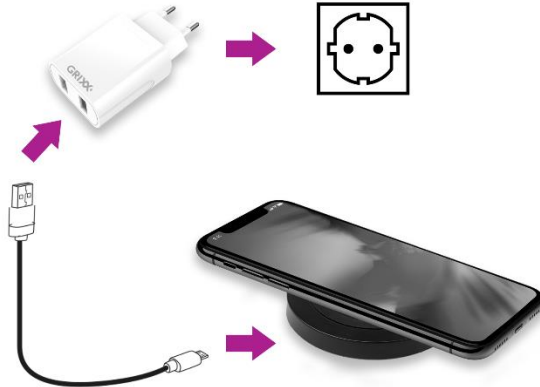

Inhoud van de doos

- Draadloze lader
- Micro-USB-kabel

Grixx Gebruikershandleiding

Qi-apparaten

Deze draadloze lader kan alle Qi-toestellen opladen.

Hoe gebruik ik de draadloze lader?

- Sluit de draadloze lader met de meegeleverde micro-USB-kabel aan op een voedingsbron.

- Wanneer de stroom is ingeschakeld, knippert het lampje één keer blauw.
- Plaats het toestel in het midden van de draadloze lader om op te laden. Het blauwe lampje blijft tijdens het oplaadproces branden.
 - Zorg ervoor dat je de smartphone goed op de standaard plaatst.