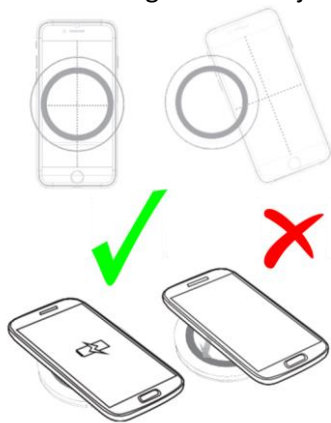

- Wanneer de stroom is ingeschakeld, knippert het lampje één keer blauw.
- Plaats het toestel in het midden van de draadloze lader om op te laden. Het blauwe lampje blijft tijdens het oplaadproces branden.
  - Zorg ervoor dat je de smartphone goed op de standaard plaatst.